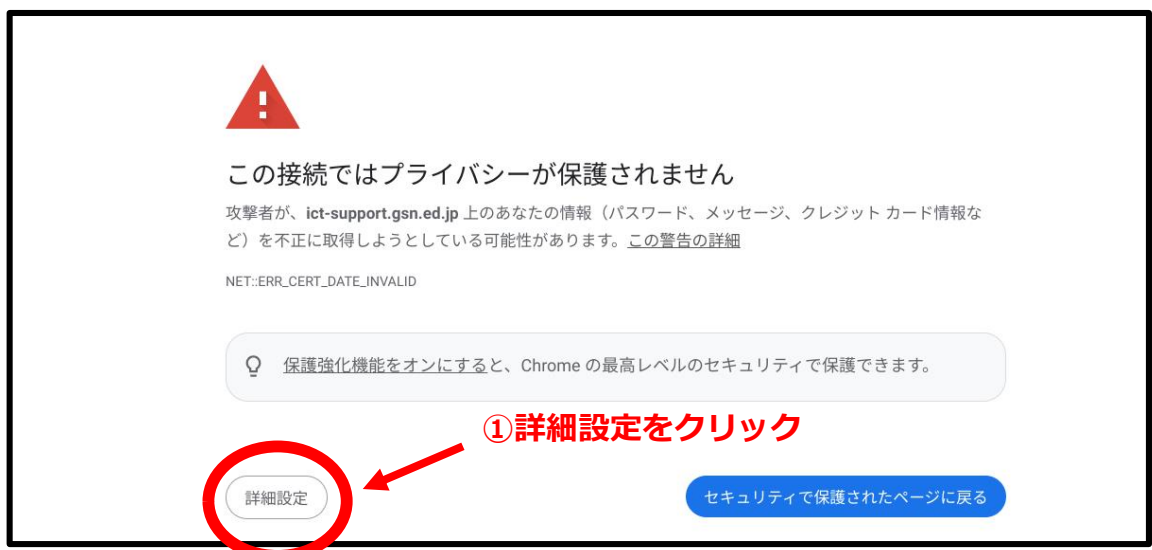

【対処法】この接続ではプライバシーが保護されません

と表示されたとき

■通信のセキュリティを確保するための証明書データの有効期限が切れているため、以下のような表示が出ます。

改善するまでは下記の手順で gsn.ed.jp 関係のサイトを表示してください。

【手順①】「詳細設定」をクリック

【手順②】「ict-support.gsn.ed.jp にアクセスする」をクリック

以上