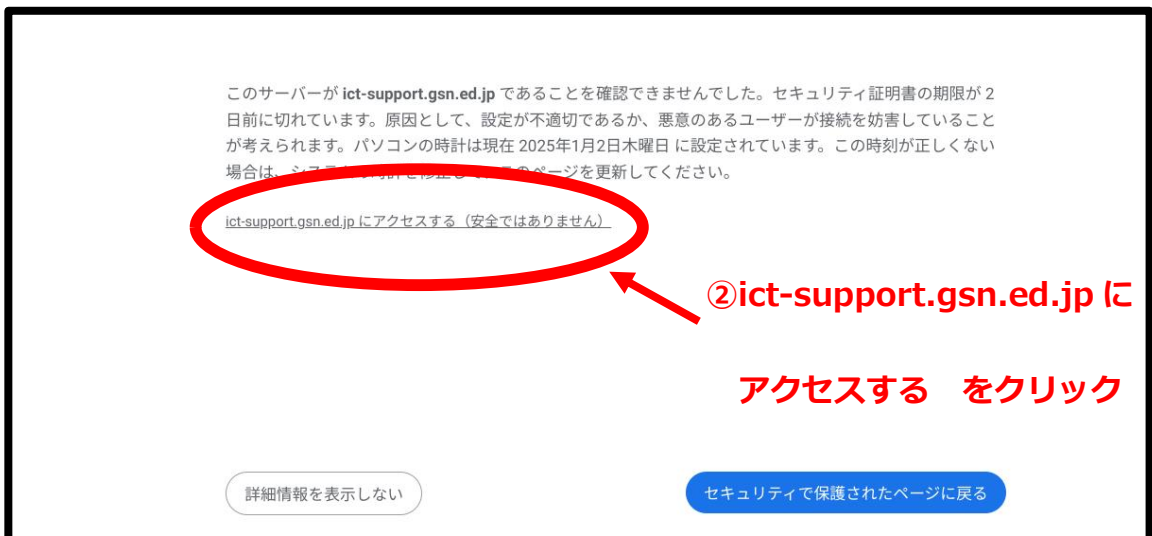

【対処法】この接続ではプライバシーが保護されません

と表示されたとき

■通信のセキュリティを確保するための証明書データの有効期限が切れているため、以下のような表示が出ます。

改善するまでは下記の手順で gsn.ed.jp 関係のサイトを表示してください。

【手順①】「詳細設定」をクリック

【手順②】「ict-support.gsn.ed.jp にアクセスする」をクリック

以上